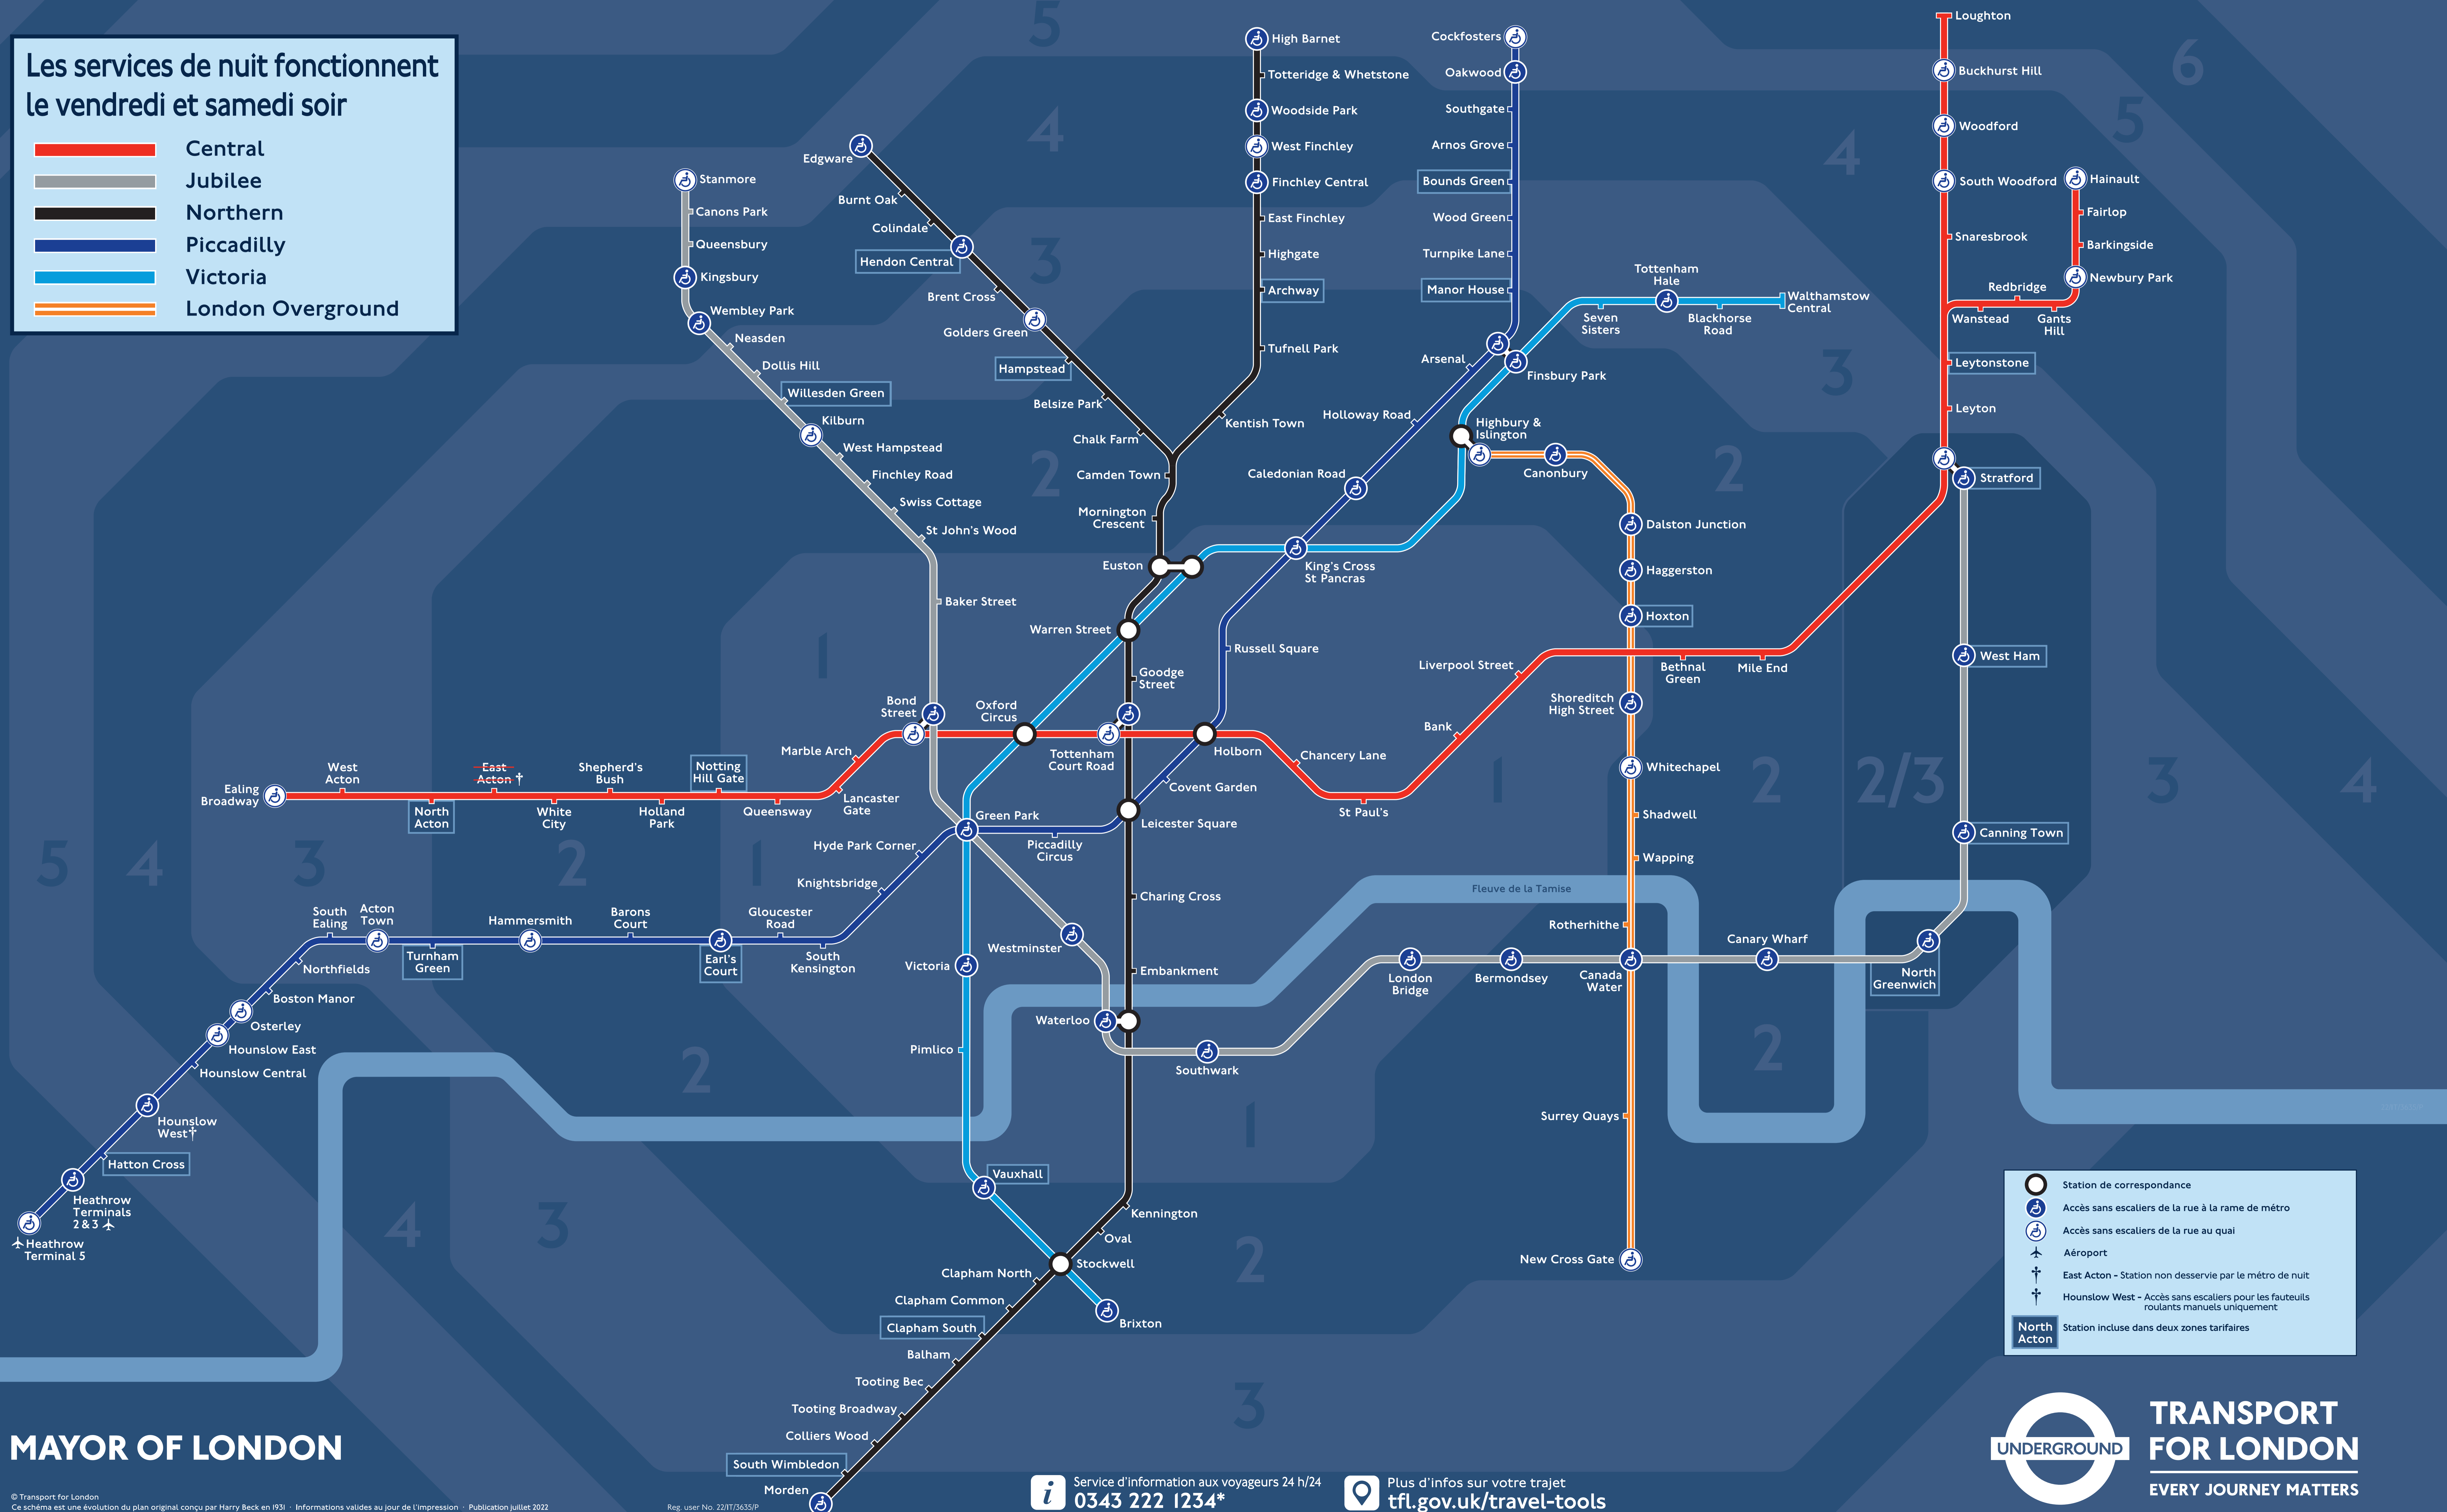

Carte du métro et du London Overground de nuit

En circulation le vendredi et samedi soir

Services de nuit
du métro et
du London Overground

Les services de nuit fonctionnent
le vendredi et samedi soir

- █ Central
- █ Jubilee
- █ Northern
- █ Piccadilly
- █ Victoria
- █ London Overground

MAYOR OF LONDON

TRANSPORT FOR LONDON
EVERY JOURNEY MATTERS

Reg. user No. 22/17/3635/P

Service d'information aux voyageurs 24 h/24
0343 222 1234*

Plus d'infos sur votre trajet
tfl.gov.uk/travel-tools