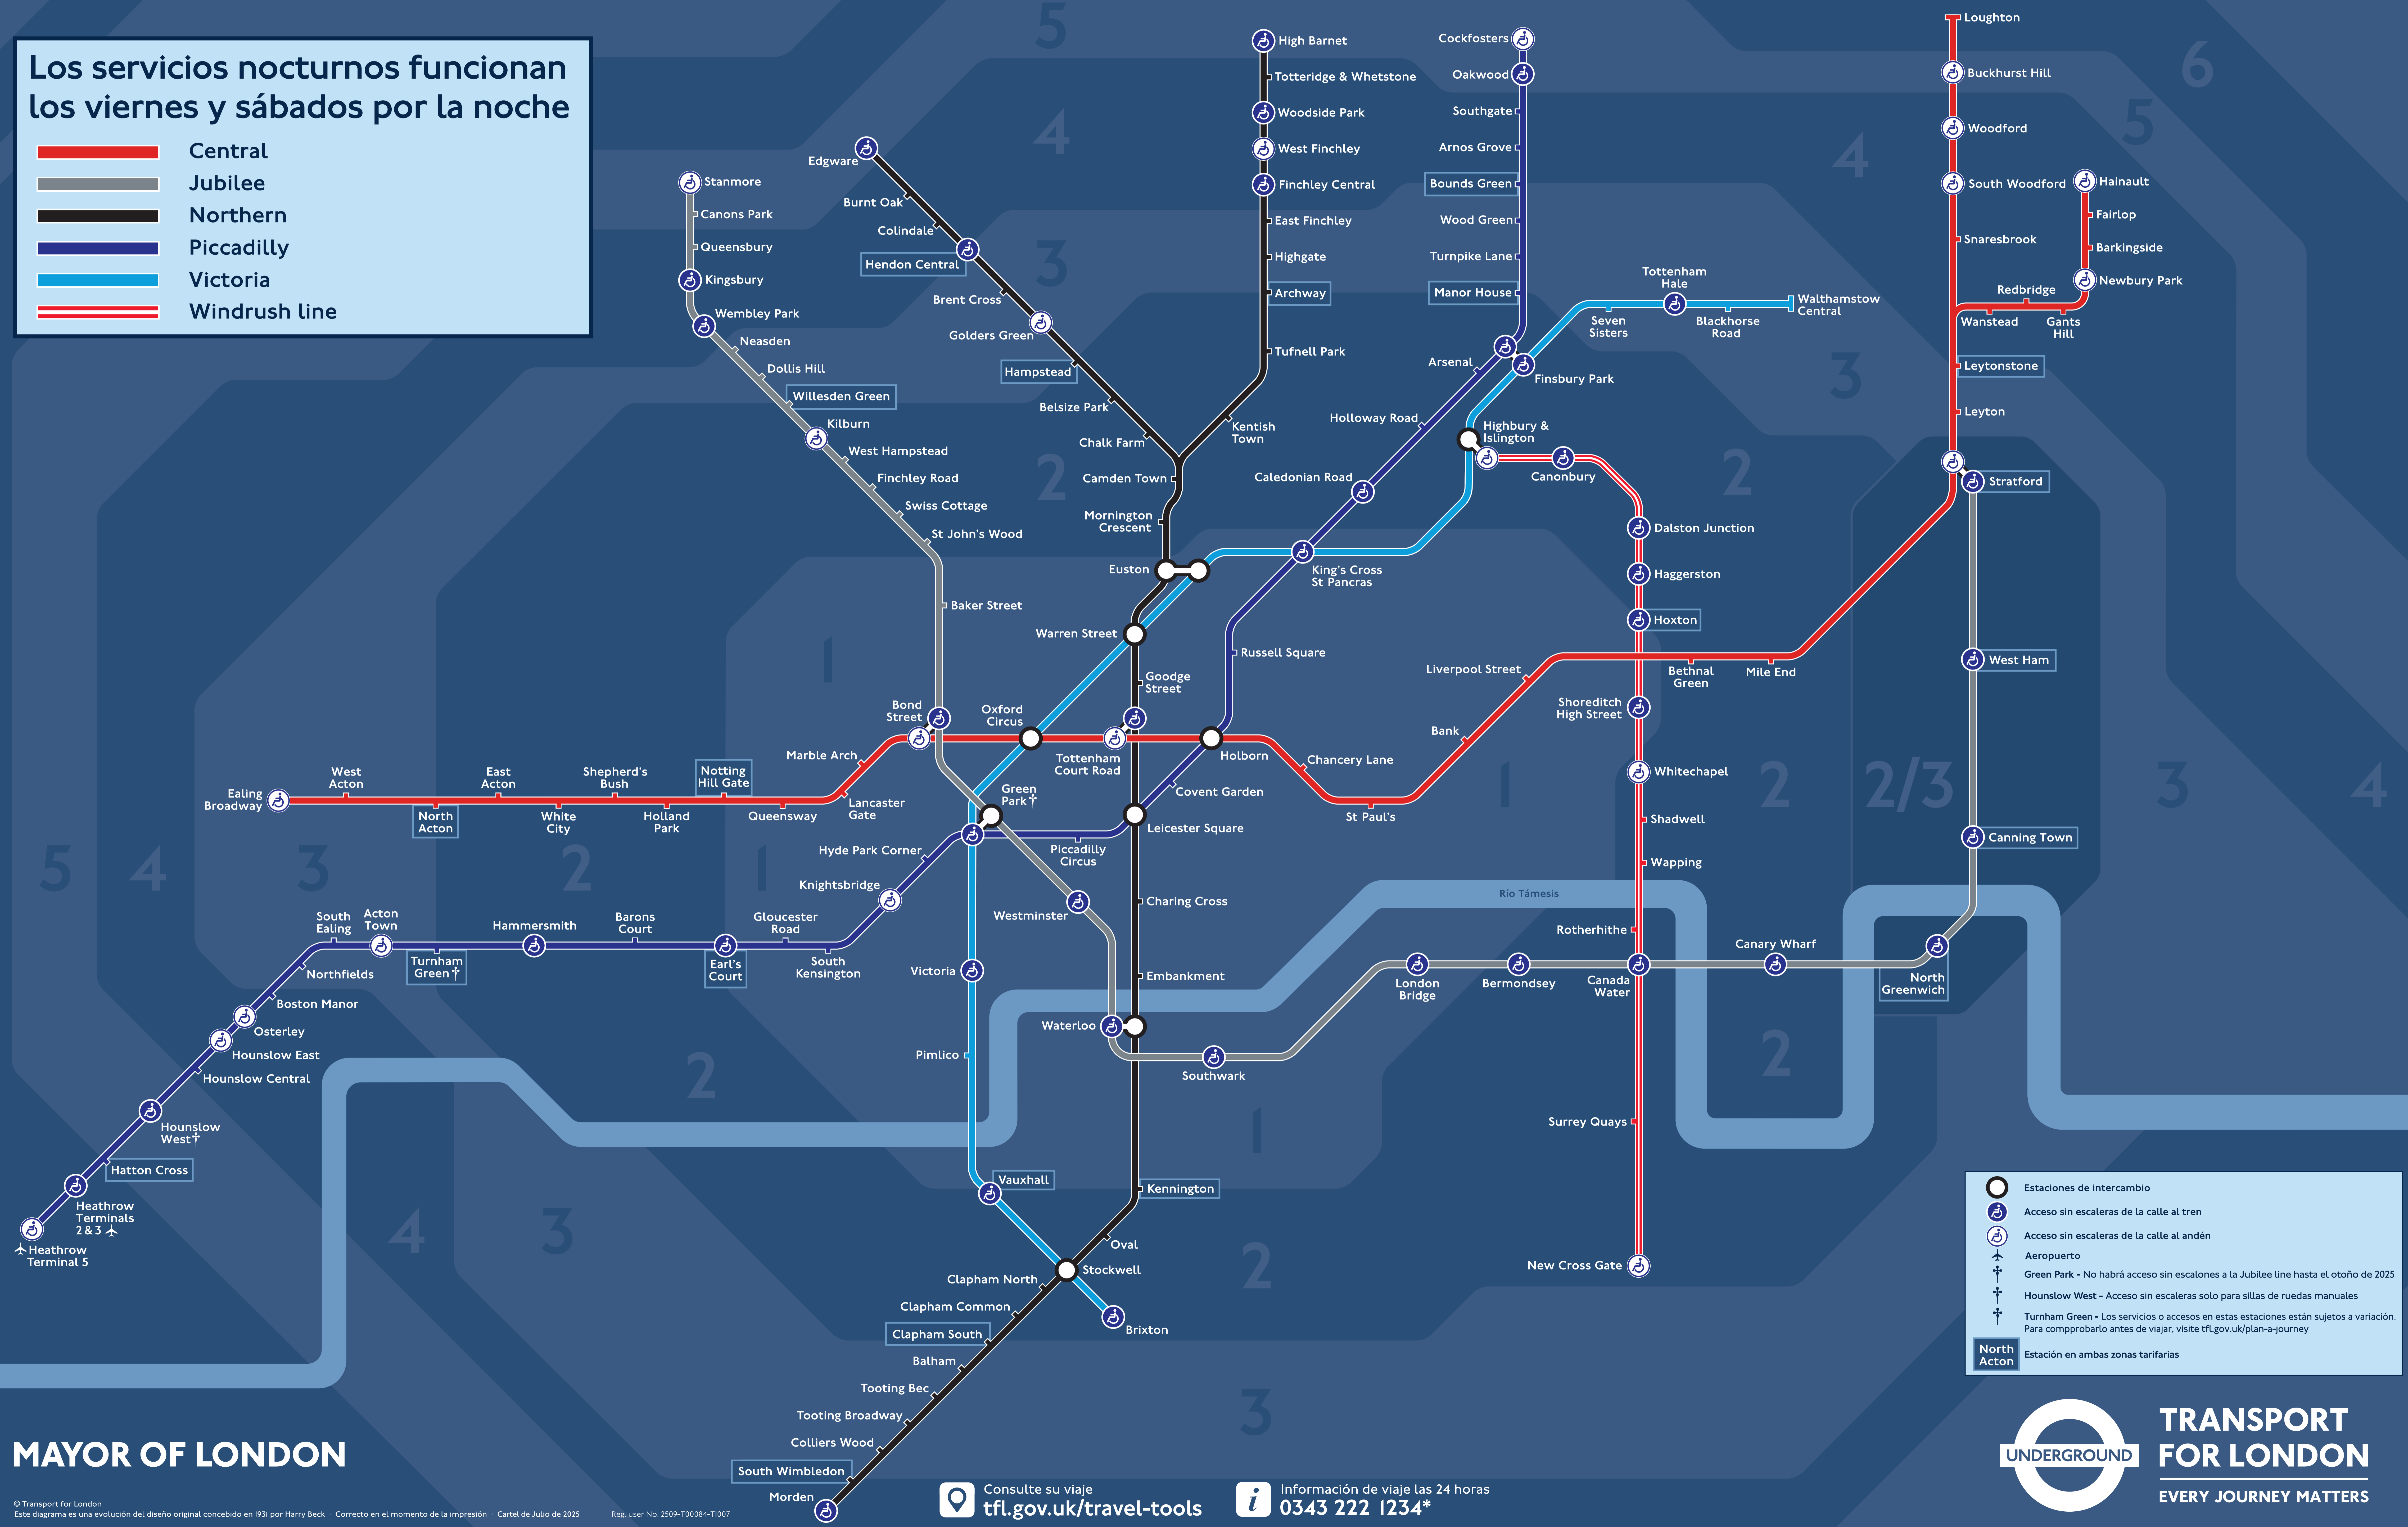

Mapa de Night Tube (metro nocturno) y London Overground

Funciona los viernes y sábados por la noche

Servicios nocturnos de metro y London Overground

Los servicios nocturnos funcionan los viernes y sábados por la noche

- █ Central
- █ Jubilee
- █ Northern
- █ Piccadilly
- █ Victoria
- █ Windrush line

- Estaciones de intercambio
- Acceso sin escaleras de la calle al tren
- Acceso sin escaleras de la calle al andén
- Aeropuerto
- Green Park - No habrá acceso sin escalones a la Jubilee line hasta el otoño de 2025
- Hounslow West - Acceso sin escaleras solo para sillas de ruedas manuales
- Turnham Green - Los servicios o accesos en estas estaciones están sujetos a variación. Para comprobarlo antes de viajar, visite tfl.gov.uk/plan-a-journey
- North Acton Estación en ambas zonas tarifarias

MAYOR OF LONDON

TRANSPORT FOR LONDON
EVERY JOURNEY MATTERS

© Transport for London. Este diagrama es una evolución del diseño original concebido en 1931 por Harry Beck. Correcto en el momento de la impresión. Cartel de Julio de 2025. Reg. user No. 2509-T00084-T007

Consulte su viaje tfl.gov.uk/travel-tools Información de viaje las 24 horas 0343 222 1234*