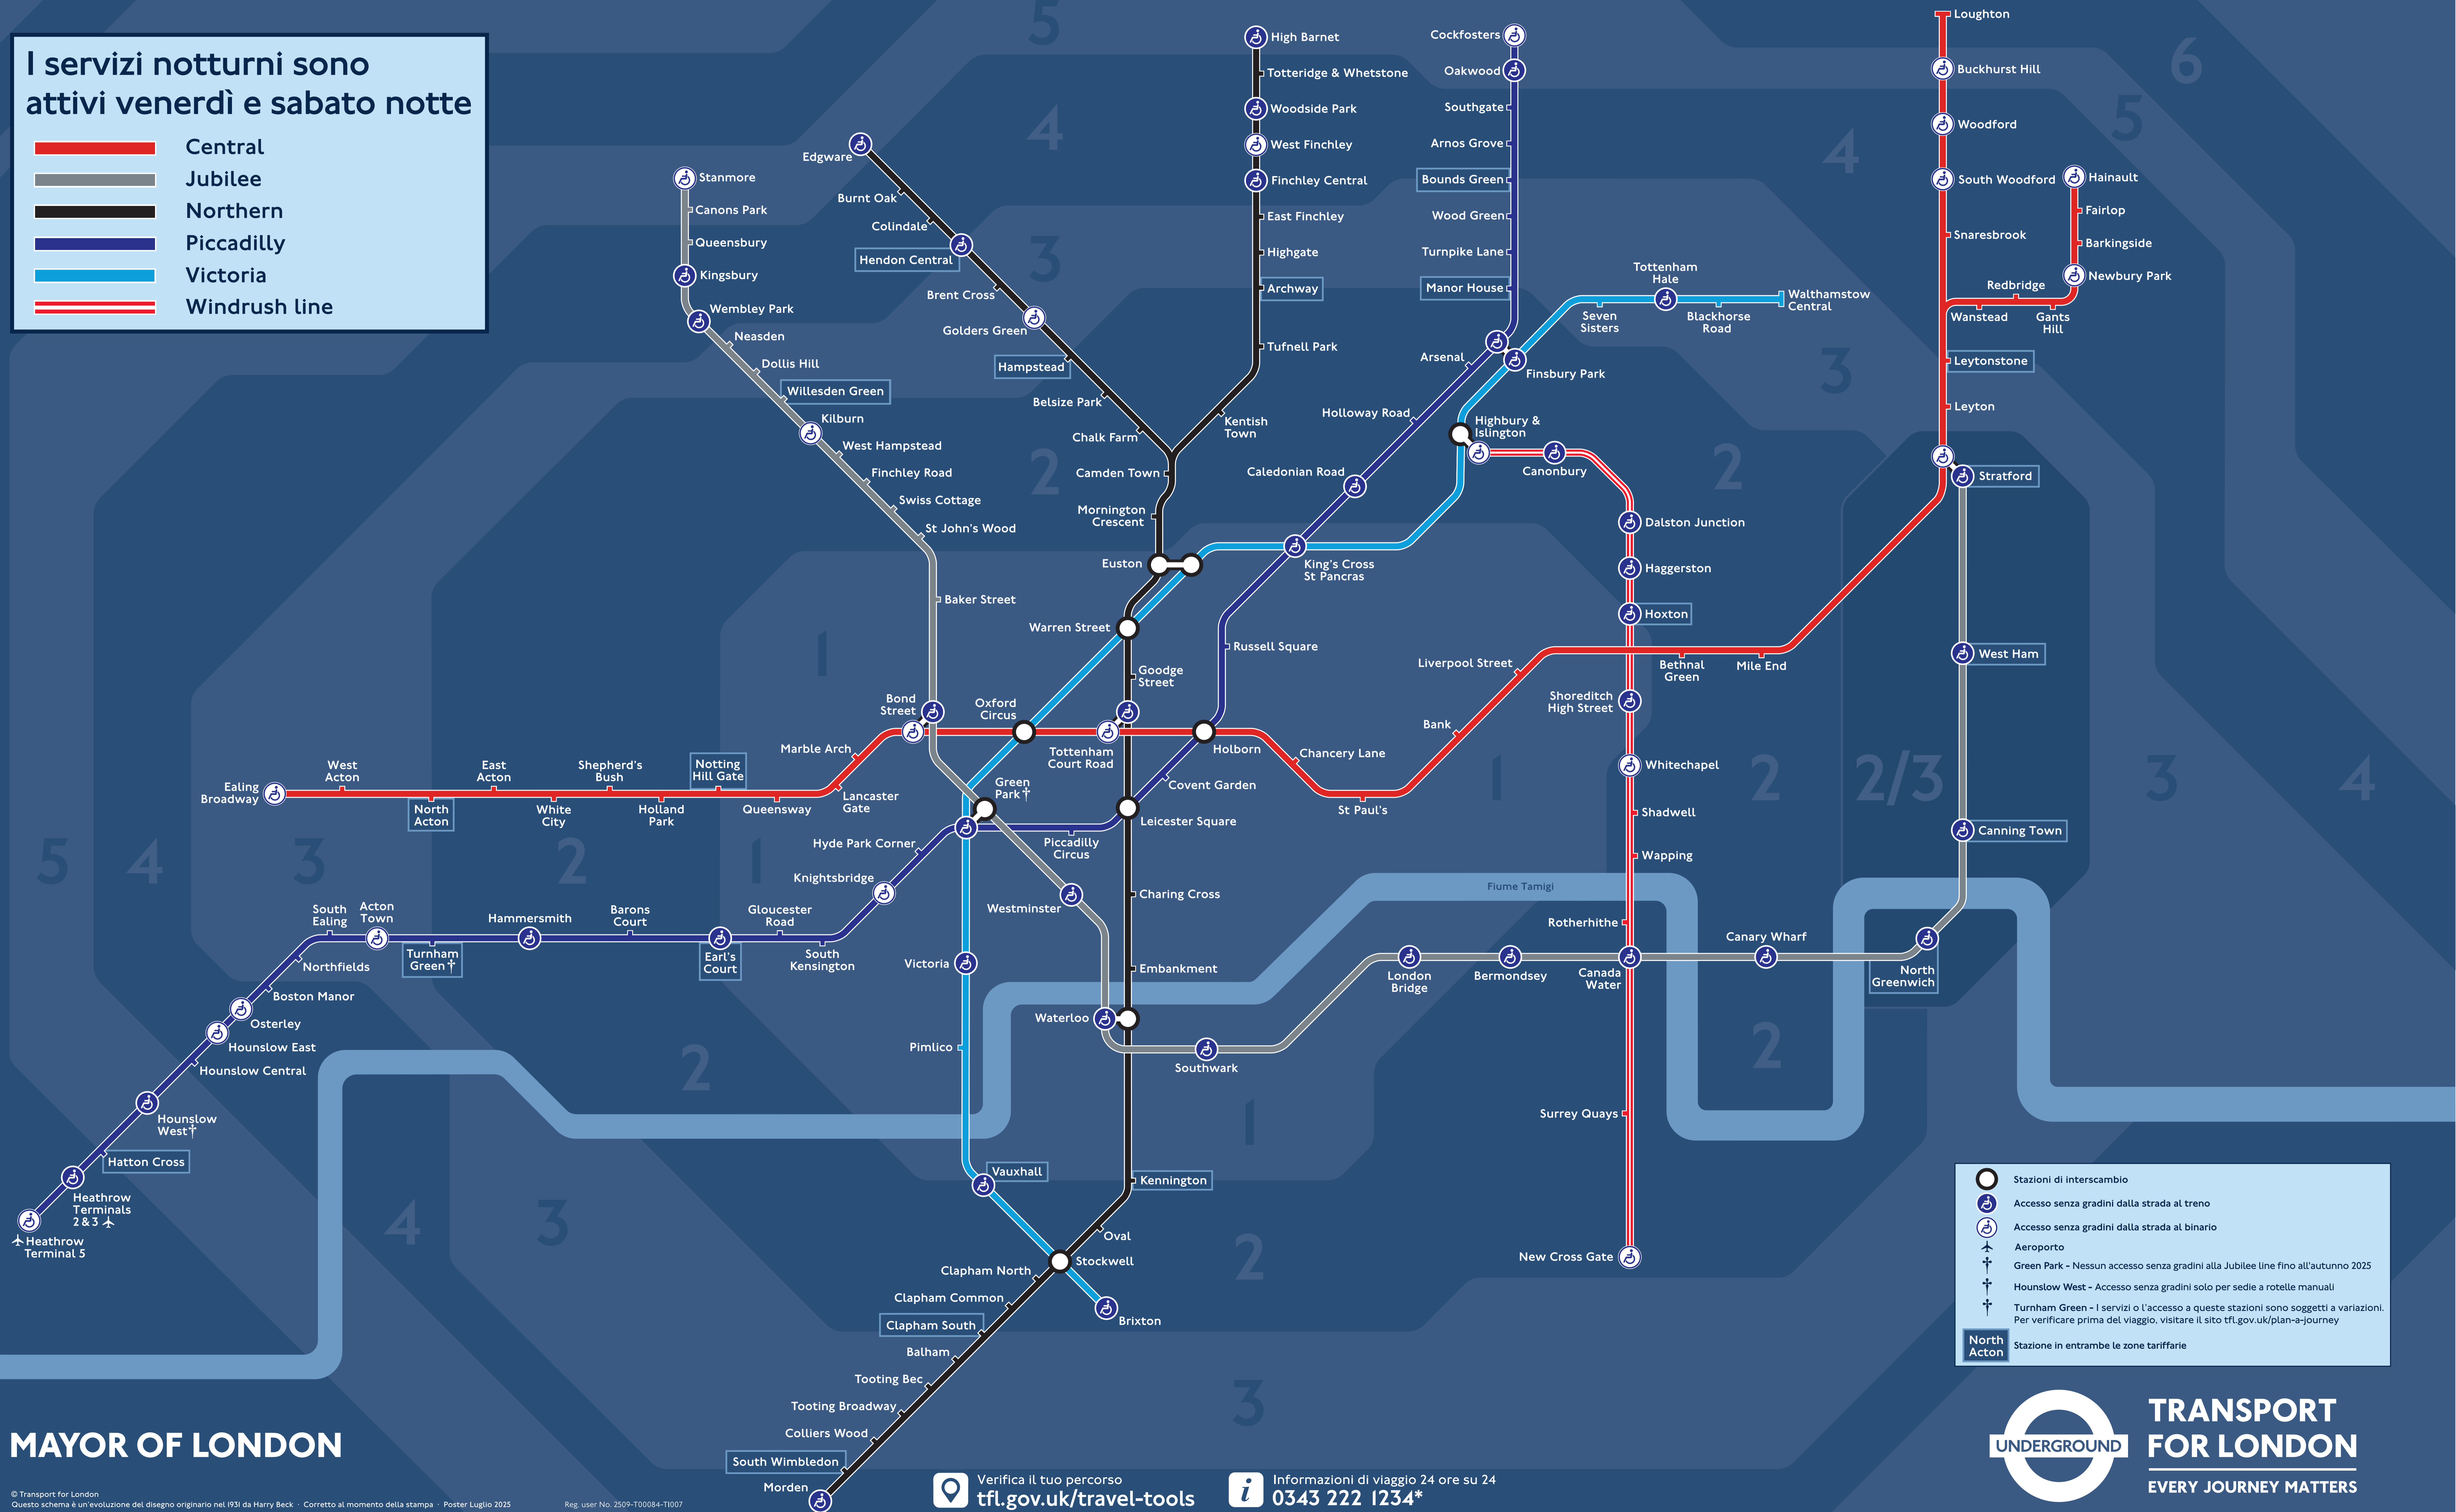

Mappa della metropolitana notturna e dei treni London Overground

In servizio venerdì e sabato notte

Servizi notturni della metropolitana notturna e dei treni London Overground

I servizi notturni sono attivi venerdì e sabato notte

- █ Central
- █ Jubilee
- █ Northern
- █ Piccadilly
- █ Victoria
- █ Windrush line

- Stazioni di interscambio
- Accesso senza gradini dalla strada al treno
- Accesso senza gradini dalla strada al binario
- Aeroporto
- Green Park - Nessun accesso senza gradini alla Jubilee line fino all'autunno 2025
- Hounslow West - Accesso senza gradini solo per sedie a rotelle manuali
- Turnham Green - I servizi o l'accesso a queste stazioni sono soggetti a variazioni. Per verificare prima del viaggio, visitare il sito tfl.gov.uk/plan-a-journey
- North Acton - Stazione in entrambe le zone tariffarie

MAYOR OF LONDON

TRANSPORT FOR LONDON
EVERY JOURNEY MATTERS

Reg. user No. 2509-T00084-T1007

Verifica il tuo percorso
tfl.gov.uk/travel-tools

Informazioni di viaggio 24 ore su 24
0343 222 1234*